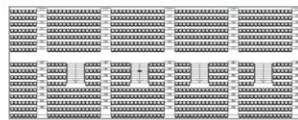

大型钢构看台

I-Beam structure Bleacher

我们的大型户外钢构看台使用寿命长，维护成本低并且能够提供给观众很好的视觉体验。

这种结构具有极强的设计灵活性。通过设计可以适应不同场地和地形。底部工字钢结构使得看台下面的空间得到充分的利用，可用于建造洗手间，停车场以及其他功能用房。看台的钢结构支撑系统是根据项目所在地实际综合情况如地形，地貌，气象等条件进行严谨，科学的分析与计算，以保证结构的安全性。钢构加工后采用热镀锌处理，在现场与混凝土固定。

Our I-Beam structures Bleacher delivered long life, low maintenance and a great visitor experience. These structures offer the most design flexibility.

The design could be adapted to accommodate site and terrain configurations. Columns are typically placed apart to accommodate parking, restrooms and other storage facilities under the structure. I-Beam structures are fabricated from wide flange steel shapes, hot-dipped galvanized after fabrication, and are anchored to concrete foundations.