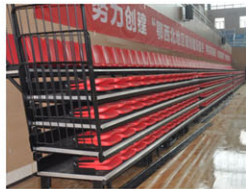

## 铝合金移动式看台 Aluminium Portable Bleacher

小型移动金属看台是临时增加座椅的绝佳选项。使用时，该看台自配的刹车系统使得移动看台与普通的固定金属看台功能一样，但是在使用完后，只需竖立看台推动看台本身匹配的无划痕方向轮即可方便的将看台移动到安全的储存空间。

Our portable bleachers tip and roll away for easy storage and are the ideal solution to your auxiliary seating needs. This bleacher is easily tipped up onto its swivel casters for the unit to roll to a safe storage area. And caster brakes keep the bleacher from rolling when used or stored.

南京青奥会议中心

深圳湾体育中心

河南省艺术中心

贵州紫云体育中心

新疆库尔勒  
综合体育馆

广州大学城体育中心自行车馆

北大附属中学银川分校

湖北十堰一中体育馆