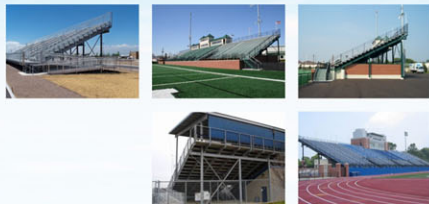

大型钢构看台

I-Beam structure Bleacher

我们的大型户外钢构看台使用寿命长，维护成本低并且能够提供给观众很好的视觉体验。

这种结构具有极强的设计灵活性。通过设计可以适应不同场地和地形。底部工字钢结构使得看台下面的空间得到充分的利用，可用于建造洗手间，停车场以及其他功能用房。看台的钢结构支撑系统是根据项目所在地实际综合情况如地形，地貌，气象等条件进行严谨，科学的分析与计算，以保证结构的安全性。钢构加工后采用热镀锌处理，在现场与混凝土固定。

Our I-Beam structures Bleacher delivered long life, low maintenance and a great visitor experience. These structures offer the most design flexibility.

The design could be adapted to accommodate site and terrain configurations. Columns are typically placed apart to accommodate parking, restrooms and other storage facilities under the structure. I-Beam structures are fabricated from wide flange steel shapes, hot-dipped galvanized after fabrication, and are anchored to concrete foundations.