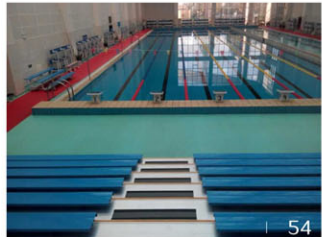

### Medium and small size structure Bleacher

我们的中小型钢结构看台广泛应用于大中小学及企事业单位等运动场所。该看台结构使用高张力优质钢材，结合我们的新颖设计，使得我们的看台在体育看台领域客户心目中以上乘品质和安全著称。

Our Permanent Angle Frame Bleachers are widely used in high schools, universities and other professional facilities. They use the high quality light steel material and innovative designs. Our bleachers exemplify the many features sought by quality- and safety-conscious owners.

深大附中体育馆

深圳沙井市民  
广场体育公园

北京京西国际学校游泳馆

济南军区游泳训练馆

宁夏石嘴山体育中心

扬州艺术幼儿园

华润城体育公园

57